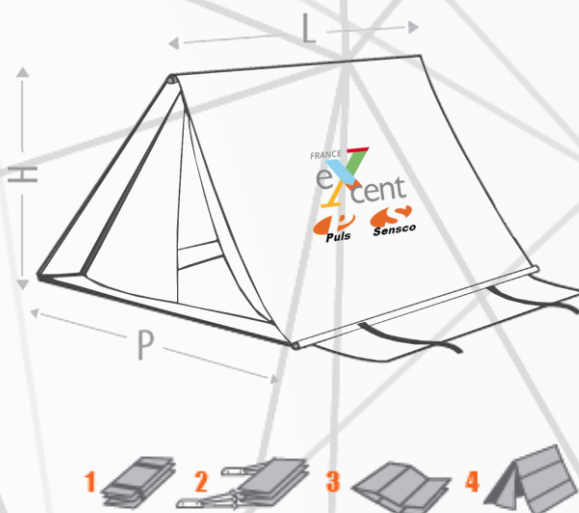

Nous proposons toute une gamme d'abris et tentes de chantier très rapide à mettre en place.

- Structure Aluminium monobloc
- Toile haute résistance : PVC armé 600g/m²
- Couleur blanche (standard) ou bleue
- Personnalisable avec logo
- Existe également en version ignifugée

Matériel	L x l x P (cm)
ABR.180X137	180 X 137 X 175
ABR.300X155	300 X 155 X 207
ABR.300X190	300 X 190 X 320

Matériel	L x l x P (cm)
TNT.250	250 X 128 X 167

Options :

- Housse de rangement
- Fermeture avant
- Cotés droit et gauche