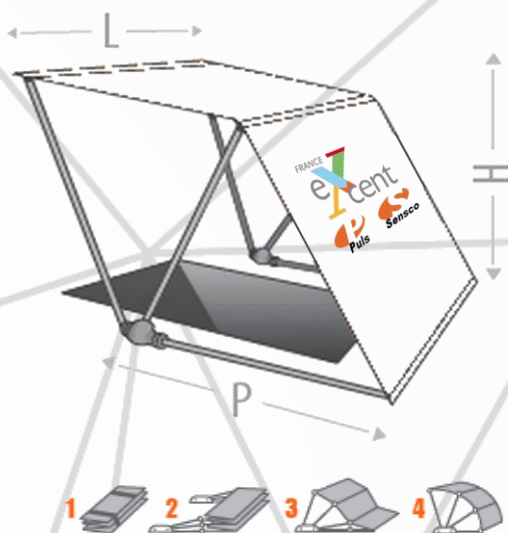

Nous proposons toute une gamme d'abris et tentes de chantier très rapide à mettre en place.

- Structure Aluminium monobloc
- Toile haute résistance : PVC armé 600g/m²
- Couleur blanche (standard) ou bleue
- Personnalisable avec logo
- Existe également en version ignifugée

Matériel	L x l x P (cm)
ABR.180X137	180 X 137 X 175
ABR.300X155	300 X 155 X 207
ABR.300X190	300 X 190 X 320

Matériel	L x l x P (cm)
TNT.250	250 X 128 X 167

Options :

- Housse de rangement
- Fermeture avant
- Cotés droit et gauche